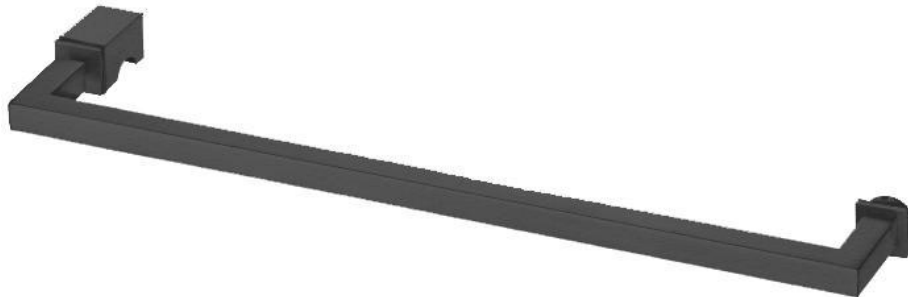

90.16400.18

Handtuchhalter BlackLine Standard eckig 15 x 15 mm

Material:	Inox V4A
Ausführung:	BlackLine RAL 9005 matt
Montage:	Glasmontage einzeln mit Knopf
Verkaufseinheit (VE):	St
Packungseinheit (PE):	1.00
Form:	eckig
Mass A:	415 mm
Mass B:	400 mm
Mass D:	15 mm
Glasbearbeitung:	Glasbohrung : Ø12 mm

Vollmaterial

Ø12