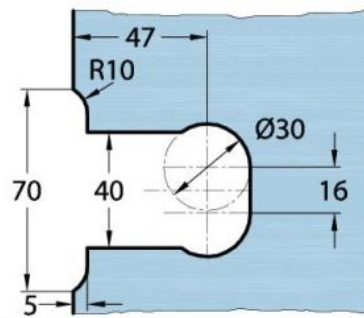

15.07812.01

Charnière de douche Milano Original avec platine trou oblong

Matériau:	laiton
Finition:	chromé poli
Montage:	verre/mur 90°
Épaisseur du verre:	8 / 10 mm
Unité de vente (UV):	St
unité d'emballage (UE):	1.00
Forme:	carré
Travail du verre:	Encoche
Capacité de charge:	50 kg/paire

s'ouvrant des deux côtés, vis cachées, pour verre sécurisé de 8 mm, dimensions de la porte max. 800 x 2250 mm ou 50 kg/paire, arrêt indexé réglable

Ohne Dichtprofil / sans joint

Mit Dichtprofil / avec joints