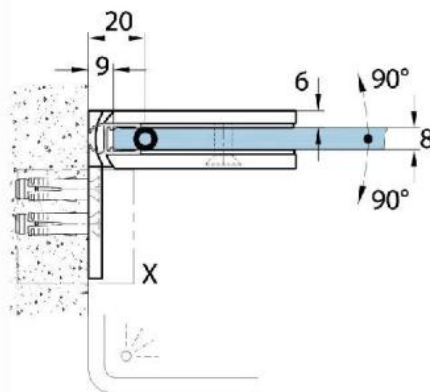

15.07812.01

Charnière de douche Milano Original avec platine trou oblong

Matériau:	laiton
Finition:	chromé poli
Montage:	verre/mur 90°
Épaisseur du verre:	8 / 10 mm
Unité de vente (UV):	St
unité d'emballage (UE):	1.00
Forme:	carré
Travail du verre:	Encoche
Capacité de charge:	50 kg/paire

s'ouvrant des deux côtés, vis cachées, pour verre sécurisé de 8 mm, dimensions de la porte max. 800 x 2250 mm ou 50 kg/paire, arrêt indexé réglable

Ohne Dichtprofil / sans joint

Mit Dichtprofil / avec joints

Mit Dichtprofil / avec joints