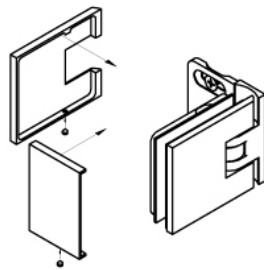

15.07812.01

Charnière de douche Milano Original avec platine trou oblong

Matériau:	laiton
Finition:	chromé poli
Montage:	verre/mur 90°
Épaisseur du verre:	8 / 10 mm
Unité de vente (UV):	St
unité d'emballage (UE):	1.00
Forme:	carré
Travail du verre:	Encoche
Capacité de charge:	50 kg/paire

s'ouvrant des deux côtés, vis cachées, pour verre sécurisé de 8 mm, dimensions de la porte max. 800 x 2250 mm ou 50 kg/paire, arrêt indexé réglable

Ohne Dichtprofil / sans joint

Mit Dichtprofil / avec joints

Mit Dichtprofil / avec joints