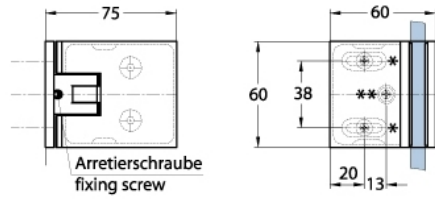

15.07812.01

Charnière de douche Milano Original avec platine trou oblong

Matériau:	laiton
Finition:	chromé poli
Montage:	verre/mur 90°
Épaisseur du verre:	8 / 10 mm
Unité de vente (UV):	St
unité d'emballage (UE):	1.00
Forme:	carré
Travail du verre:	Encoche
Capacité de charge:	50 kg/paire

s'ouvrant des deux côtés, vis cachées, pour verre sécurisé de 8 mm, dimensions de la porte max. 800 x 2250 mm ou 50 kg/paire, arrêt indexé réglable

Ohne Dichtprofil / sans joint

Mit Dichtprofil / avec joints