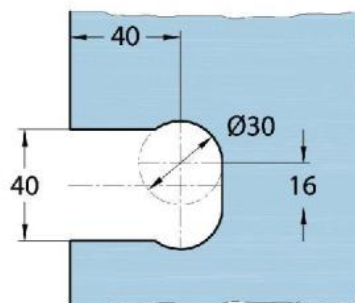

15.07812.01

Charnière de douche Milano Original avec platine trou oblong

Matériau:	laiton
Finition:	chromé poli
Montage:	verre/mur 90°
Épaisseur du verre:	8 / 10 mm
Unité de vente (UV):	St
unité d'emballage (UE):	1.00
Forme:	carré
Travail du verre:	Encoche
Capacité de charge:	50 kg/paire

s'ouvrant des deux côtés, vis cachées, pour verre sécurisé de 8 mm, dimensions de la porte max. 800 x 2250 mm ou 50 kg/paire, arrêt indexé réglable

Ohne Dichtprofil / sans joint

Mit Dichtprofil / avec joints