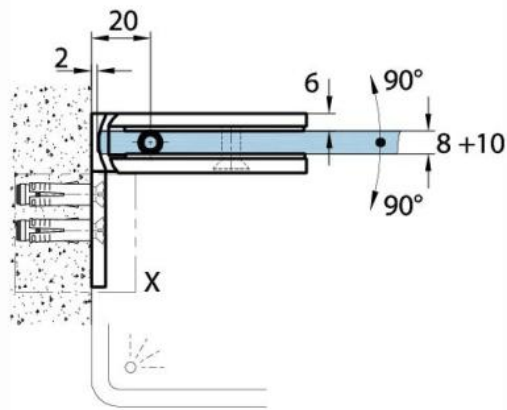

15.07812.01

Charnière de douche Milano Original avec platine trou oblong

Matériau:	laiton
Finition:	chromé poli
Montage:	verre/mur 90°
Épaisseur du verre:	8 / 10 mm
Unité de vente (UV):	St
unité d'emballage (UE):	1.00
Forme:	carré
Travail du verre:	Encoche
Capacité de charge:	50 kg/paire

s'ouvrant des deux côtés, vis cachées, pour verre sécurisé de 8 mm, dimensions de la porte max. 800 x 2250 mm ou 50 kg/paire, arrêt indexé réglable

Ohne Dichtprofil / sans joint

Mit Dichtprofil / avec joints

Mit Dichtprofil / avec joints